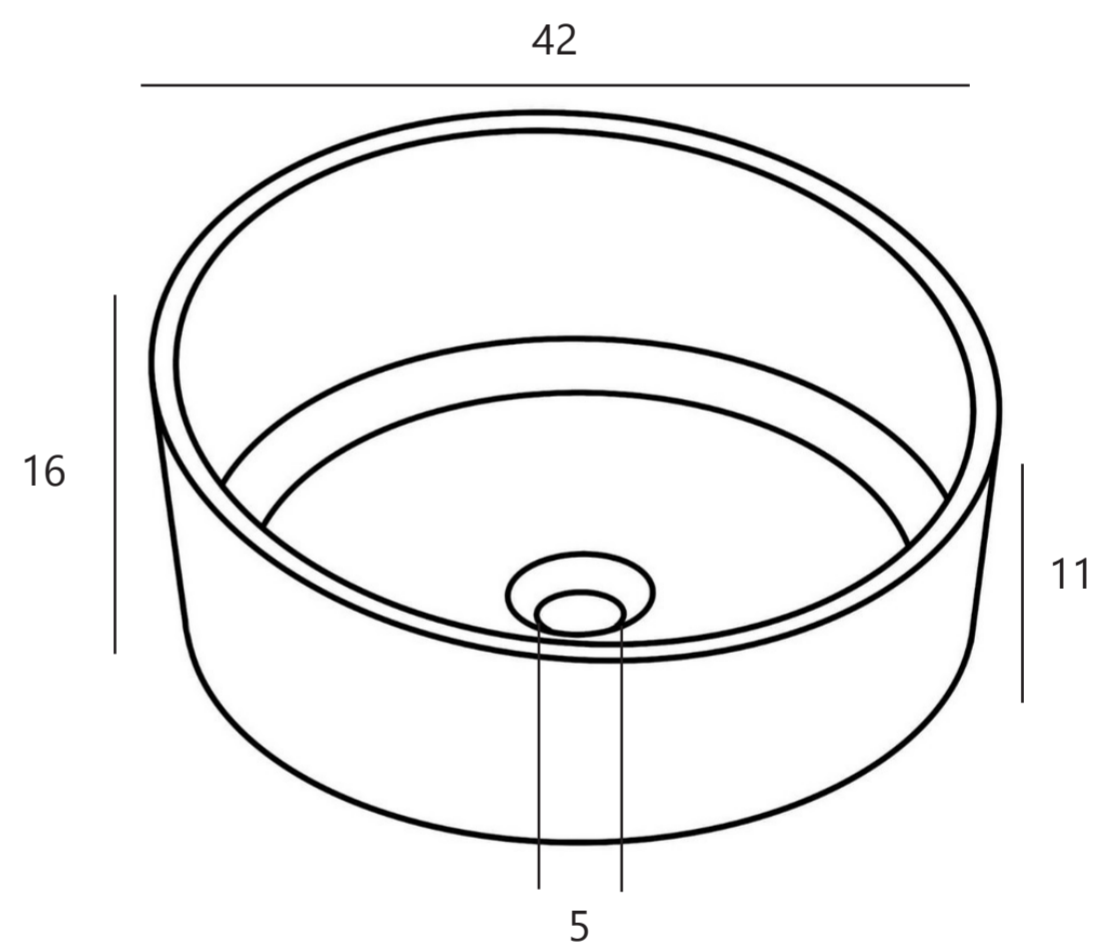

DIMENSIONES

MANTENIMIENTO DEL PRODUCTO

Lavado y secado con un trapo o esponja común.
Puede utilizar limpiadores tales como lejía o amoniacaco, estos limpiadores no dañarán el producto.
No se recomienda utilizar estropajos de grano muy gordo, ya que esto afectaría al acabado del producto.