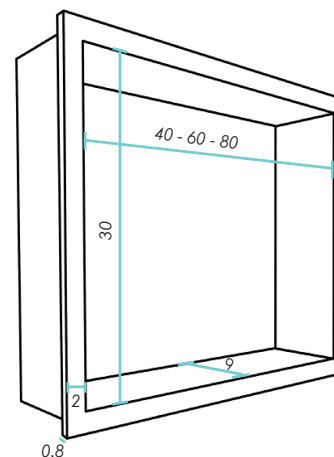

## FICHA TÉCNICA (Hornacina)

*Descripción*

Elemento cuadrado de diferentes medidas para encastrar en pared, en la zona de la ducha. Sirve para el almacenamiento de productos de baño como geles, esponjas etc. Las tres medidas constan de la misma profundidad 9cm en el interior, tres tipos de largo, 40, 60, y 80, y todas tienen el mismo alto 30cm. Disponible en blanco y negro mate.

*Aplicaciones*

Uso exclusivo para interiores, en concreto baños.

*Indicaciones de uso*

Unido a la cavidad de ladrillo, con cemento cola.

medidas expresadas en centímetros